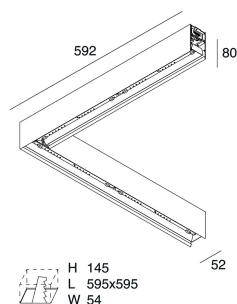

LUCKY EVO

100523.01H + 18744.99

LUCKY EVO: LED ANG.25W DALI 3K BIA L=592 + LUCKY EVO: ANG.N.2 DIFF.OPALE PER

novalux
ITALIAN LIGHTING DESIGN SINCE 1948

Funcities

Gebruik: Binnenshuis
Type installatie: OPBOUW WAND, INBOUW IN GIPSPLAAT, PENDEL, PLAFOND, RAIL
Emissie: DIRECT
Optiek: OPAAL
Kleur: WIT
Dimmen: PUSH, DALI
Noodsituatie: NEEN
L: 592x592mm
A: 52mm
H: 80mm
Made in: ITALY
Garantie: 5 jaar
Gewicht: 3.05kg

Technische gegevens

Echt apparaatvermogen: 28.5W
Armatuurlichtstroom: 2077lm
IP: 40
Isolatieklasse: I
Voedingsspanning: 220-240V 50/60Hz
SELV: Si

Bron

Lichtbron: LED
Vermogen bron: 25W
Bron lichtstroom: 3749lm
Temperatuurkleur: 3000K
CRI: >80
Tolerantie kleur: 3 Step MacAdam
LED levensduur: 50000h L80 B20

Voldoening

CEI EN 60598-1:2015 + A11:2009. IEC 60598-2:2015 2-1, 2-2

Normen

Fotobiologisch risico: RISICOGROEP 0Gecertificeerd apparaat in een RISICOVRIJE GROEP, in overeenstemming met de normen CEI EN 62471:2010-01, IEC TR 62778:2014.
CAM edilizia (CAM constructie): In overeenstemming met CAM EDILIZIA Ministerieel besluit 23 juni 2022 n.256.

[LUCKY EVO: Bekijk meer informatie over het product](#)

Novalux S.r.l. via Marzabotto, 2 40050 Funo di Argelato (BO) Italy
Tel: +39 051 860558 · Fax +39 051 6647859 · Mail: info@novalux.it · P.IVA 00536541204 · novalux.com
Bedrijf onderworpen aan beheer en coördinatie door SLV GmbH

Dit technische gegevensblad is eigendom van Novalux S.r.l., alle rechten voorbehouden. Novalux S.r.l. behoudt zich het recht voor om zonder voorafgaande kennisgeving wijzigingen aan te brengen.
Laatste update: 6/8/2025, 16:21:20