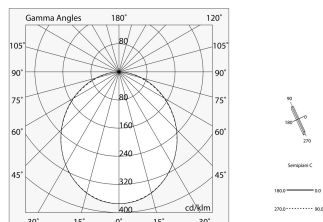

A: 48mm

H: 10mm

Made in: ITALY

Garantie: 5 jaar

Gewicht: 0.3kg

Technische gegevens

IP: 40

Novalux S.r.l. via Marzabotto, 2 40050 Funo di Argelato (BO) Italy
Tel: +39 051 860558 · Fax +39 051 6647859 · Mail: info@novalux.it · P.IVA 00536541204 · novalux.com
Bedrijf onderworpen aan beheer en coördinatie door SLV GmbH