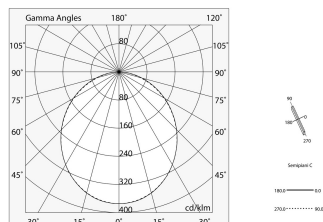

LUCKY EVO

100523.01H + 18744.99

LUCKY EVO: LED ANG.25W DALI 3K BIA L=592 + LUCKY EVO: ANG.N.2 DIFF.OPALE PER

novalux
ITALIAN LIGHTING DESIGN SINCE 1948

Funcities

Gebruik: Binnenshuis
Type installatie: OPBOUW WAND, INBOUW IN GIPSPLAAT, PENDEL, PLAFOND, RAIL
Emissie: DIRECT
Optiek: OPAAL
Kleur: WIT
Dimmen: PUSH, DALI
Noodsituatie: NEEN
L: 592x592mm
A: 52mm
H: 80mm
Made in: ITALY
Garantie: 5 jaar
Gewicht: 3.05kg