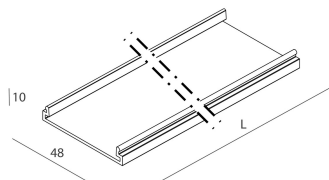

A: 48mm

H: 10mm

Made in: ITALY

Garantie: 5 jaar

Gewicht: 0.3kg

Technische gegevens

IP: 40

Novalux S.r.l. via Marzabotto, 2 40050 Funo di Argelato (BO) Italy
Tel: +39 051 860558 · Fax +39 051 6647859 · Mail: info@novalux.it · P.IVA 00536541204 · novalux.com
Bedrijf onderworpen aan beheer en coördinatie door SLV GmbH