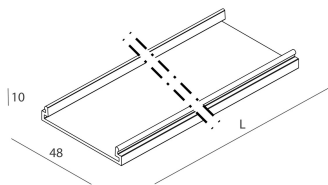

Novalux S.r.l. via Marzabotto, 2 40050 Funo di Argelato (BO) Italy
Tel: +39 051 860558 · Fax +39 051 6647859 · Mail: info@novalux.it · P.IVA 00536541204 · novalux.com
Bedrijf onderworpen aan beheer en coördinatie door SLV GmbH

Dit technische gegevensblad is eigendom van Novalux S.r.l., alle rechten voorbehouden. Novalux S.r.l. behoudt zich het recht voor om zonder voorafgaande kennisgeving wijzigingen aan te brengen.
Laatste update: 6/8/2025, 16:24:18