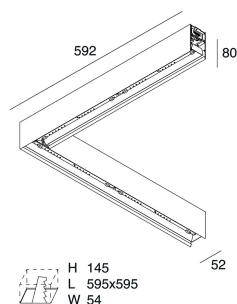

LUCKY EVO

100523.01 + 18744.99

LUCKY EVO: LED ANG.25W DALI 3K BIA L=592 + LUCKY EVO: ANG.N.2 DIFF.OPALE PER

novalux
ITALIAN LIGHTING DESIGN SINCE 1948

Funcities

Gebruik: Binnenshuis
Type installatie: OPBOUW WAND, INBOUW IN GIPSPLAAT, PENDEL, PLAFOND, RAIL
Emissie: DIRECT
Optiek: OPAAL
Kleur: WIT
Dimmen: PUSH, DALI
Noodsituatie: NEEN
L: 592x592mm
A: 52mm
H: 80mm
Made in: ITALY
Garantie: 5 jaar
Gewicht: 3.05kg