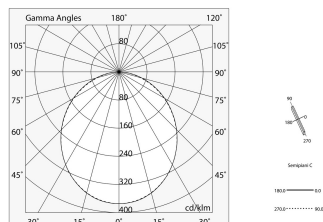

LUCKY EVO

100523.01 + 18744.99

LUCKY EVO: LED ANG.25W DALI 3K BIA L=592 + LUCKY EVO: ANG.N.2 DIFF.OPALE PER

novalux
ITALIAN LIGHTING DESIGN SINCE 1948

Funcities

Gebruik: Binnenshuis
Type installatie: OPBOUW WAND, INBOUW IN GIPSPLAAT, PENDEL, PLAFOND, RAIL
Emissie: DIRECT
Optiek: OPAAL
Kleur: WIT
Dimmen: PUSH, DALI
Noodsituatie: NEEN
L: 592x592mm
A: 52mm
H: 80mm
Made in: ITALY
Garantie: 5 jaar
Gewicht: 3.05kg