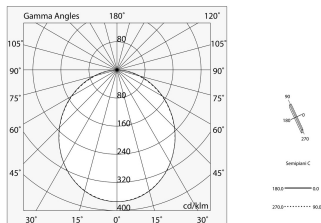

Novalux S.r.l. via Marzabotto, 2 40050 Funo di Argelato (BO) Italy
Tel: +39 051 860558 · Fax +39 051 6647859 · Mail: info@novalux.it · P.IVA 00536541204 · novalux.com
Bedrijf onderworpen aan beheer en coördinatie door SLV GmbH

Dit technische gegevensblad is eigendom van Novalux S.r.l., alle rechten voorbehouden. Novalux S.r.l. behoudt zich het recht voor om zonder voorafgaande kennisgeving wijzigingen aan te brengen.
Laatste update: 6/8/2025, 16:24:18