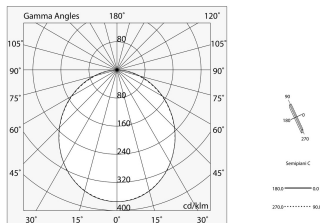

Novalux S.r.l. via Marzabotto, 2 40050 Funo di Argelato (BO) Italy
Tel: +39 051 860558 · Fax +39 051 6647859 · Mail: info@novalux.it · P.IVA 00536541204 · novalux.com
Bedrijf onderworpen aan beheer en coördinatie door SLV GmbH

Dit technische gegevensblad is eigendom van Novalux S.r.l., alle rechten voorbehouden. Novalux S.r.l. behoudt zich het recht voor om zonder voorafgaande kennisgeving wijzigingen aan te brengen.
Laatste update: 6/8/2025, 16:24:24