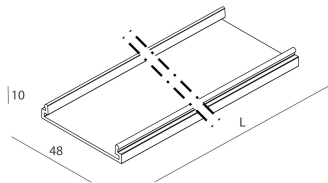

Novalux S.r.l. via Marzabotto, 2 40050 Funo di Argelato (BO) Italy
Tel: +39 051 860558 · Fax +39 051 6647859 · Mail: info@novalux.it · P.IVA 00536541204 · novalux.com
Bedrijf onderworpen aan beheer en coördinatie door SLV GmbH

Dit technische gegevensblad is eigendom van Novalux S.r.l., alle rechten voorbehouden. Novalux S.r.l. behoudt zich het recht voor om zonder voorafgaande kennisgeving wijzigingen aan te brengen.
Laatste update: 6/8/2025, 16:24:24