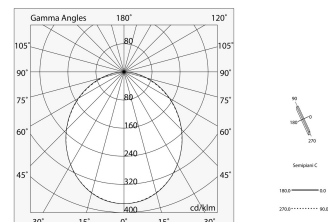

LUCKY EVO

100519.02 + 18774.99

LUCKY EVO: LED 38W EM.3K NE L=1687 + LUCKY EVO: DIFF. OPALE PER L1687

novalux
ITALIAN LIGHTING DESIGN SINCE 1948

Funcities

Gebruik: Binnenshuis
Type installatie: OPBOUW WAND, INBOUW IN GIPSPLAAT, PENDEL, PLAFOND, RAIL
Emissie: DIRECT
Optiek: OPAAL
Kleur: ZWART
Dimmen: ON/OFF
Noodsituatie: JA: AUTONOMIE 1U/OPLADEN 12U
L: 1687mm
A: 52mm
H: 80mm
Made in: ITALY
Garantie: 5 jaar behalve batterij
Gewicht: 5kg