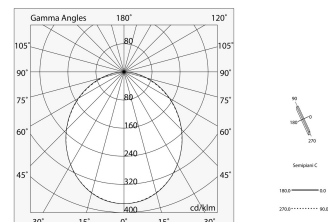

LUCKY EVO

100517.01 + 18743.99

LUCKY EVO: LED 32W 3K EM. BIA L=1406 + LUCKY EVO: DIFF. OPALE PER L1406

novalux
ITALIAN LIGHTING DESIGN SINCE 1948

Funcities

Gebruik: Binnenshuis
Type installatie: OPBOUW WAND, INBOUW IN GIPSPLAAT, PENDEL, PLAFOND, RAIL
Emissie: DIRECT
Optiek: OPAAL
Kleur: WIT
Dimmen: NEE
Noodsituatie: JA: AUTONOMIE 1U/OPLADEN 12U
L: 1406mm
A: 52mm
H: 80mm
Made in: ITALY
Garantie: 5 jaar behalve batterij
Gewicht: 3.5kg