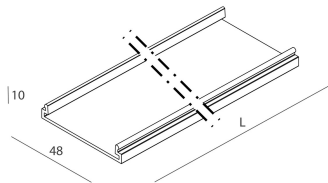

A: 48mm

H: 10mm

Made in: ITALY

Garantie: 5 jaar

Gewicht: 0.3kg

Technische gegevens

IP: 40

Novalux S.r.l. via Marzabotto, 2 40050 Funo di Argelato (BO) Italy
Tel: +39 051 860558 · Fax +39 051 6647859 · Mail: info@novalux.it · P.IVA 00536541204 · novalux.com
Bedrijf onderworpen aan beheer en coördinatie door SLV GmbH