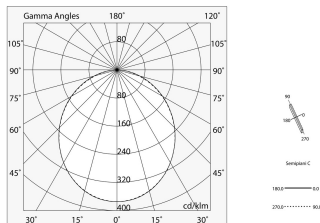

A: 48mm

H: 10mm

Made in: ITALY

Garantie: 5 jaar

Gewicht: 0.3kg

Technische gegevens

IP: 40

Novalux S.r.l. via Marzabotto, 2 40050 Funo di Argelato (BO) Italy
Tel: +39 051 860558 · Fax +39 051 6647859 · Mail: info@novalux.it · P.IVA 00536541204 · novalux.com
Bedrijf onderworpen aan beheer en coördinatie door SLV GmbH