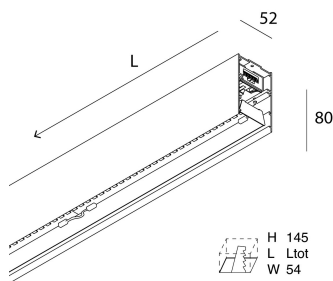

## Funcities

Gebruik: Binnenshuis  
Type installatie: OPBOUW WAND, INBOUW IN GIPSPLAAT, PENDEL, PLAFOND, RAIL  
Emissie: DIRECT  
Optiek: OPAAL  
Kleur: WIT  
Dimmen: PUSH, DALI  
Noodsituatie: NEEN  
L: 1406mm  
A: 52mm  
H: 80mm  
Made in: ITALY  
Garantie: 5 jaar  
Gewicht: 3.5kg