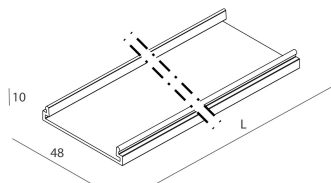

LUCKY EVO

100514.01H + 18743.99

LUCKY EVO: LED 32W DALI 4K BIA L=1406 + LUCKY EVO: DIFF. OPALE PER L1406

novalux
ITALIAN LIGHTING DESIGN SINCE 1948

Funcities

Gebruik: Binnenshuis

Optiek: OPAAL

L: 1406mm

A: 48mm

H: 10mm

Made in: ITALY

Garantie: 5 jaar

Gewicht: 0.3kg

Technische gegevens

IP: 40

Novalux S.r.l. via Marzabotto, 2 40050 Funo di Argelato (BO) Italy
Tel: +39 051 860558 · Fax +39 051 6647859 · Mail: info@novalux.it · P.IVA 00536541204 · novalux.com
Bedrijf onderworpen aan beheer en coördinatie door SLV GmbH

Dit technische gegevensblad is eigendom van Novalux S.r.l., alle rechten voorbehouden. Novalux S.r.l. behoudt zich het recht voor om zonder voorafgaande kennisgeving wijzigingen aan te brengen.
Laatste update: 4/4/2025, 22:29:02