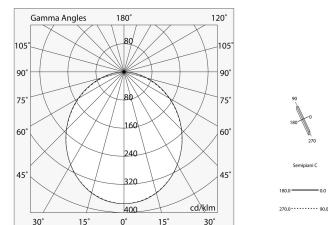

## Funcities

Gebruik: Binnenshuis  
Type installatie: OPBOUW WAND, INBOUW IN GIPSPLAAT, PENDEL, PLAFOND, RAIL  
Emissie: DIRECT  
Optiek: OPAAL  
Kleur: WIT  
Dimmen: PUSH, DALI  
Noodsituatie: NEEN  
L: 1406mm  
A: 52mm  
H: 80mm  
Made in: ITALY  
Garantie: 5 jaar  
Gewicht: 3.5kg