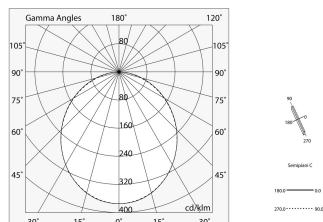

LUCKY EVO

100514.01H + 18743.99

LUCKY EVO: LED 32W DALI 4K BIA L=1406 + LUCKY EVO: DIFF. OPALE PER L1406

novalux
ITALIAN LIGHTING DESIGN SINCE 1948

Funcities

Gebruik: Binnenshuis

Optiek: OPAAL

L: 1406mm

A: 48mm

H: 10mm

Made in: ITALY

Garantie: 5 jaar

Gewicht: 0.3kg

Technische gegevens

IP: 40

Novalux S.r.l. via Marzabotto, 2 40050 Funo di Argelato (BO) Italy
Tel: +39 051 860558 · Fax +39 051 6647859 · Mail: info@novalux.it · P.IVA 00536541204 · novalux.com
Bedrijf onderworpen aan beheer en coördinatie door SLV GmbH

Dit technische gegevensblad is eigendom van Novalux S.r.l., alle rechten voorbehouden. Novalux S.r.l. behoudt zich het recht voor om zonder voorafgaande kennisgeving wijzigingen aan te brengen.
Laatste update: 4/4/2025, 22:29:02