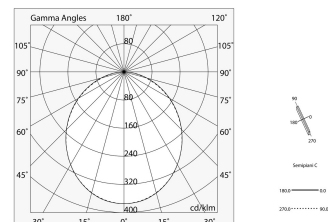

LUCKY EVO

100513.02H + 18743.99

LUCKY EVO: LED 32W DALI 3K NE L=1406 + LUCKY EVO: DIFF. OPALE PER L1406

novalux
ITALIAN LIGHTING DESIGN SINCE 1948

Funcities

Gebruik: Binnenshuis
Type installatie: OPBOUW WAND, INBOUW IN GIPSPLAAT, PENDEL, PLAFOND, RAIL
Emissie: DIRECT
Optiek: OPAAL
Kleur: ZWART
Dimmen: PUSH, DALI
Noodsituatie: NEEN
L: 1406mm
A: 52mm
H: 80mm
Made in: ITALY
Garantie: 5 jaar
Gewicht: 3.5kg