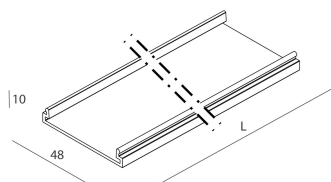

Novalux S.r.l. via Marzabotto, 2 40050 Funo di Argelato (BO) Italy
Tel: +39 051 860558 · Fax +39 051 6647859 · Mail: info@novalux.it · P.IVA 00536541204 · novalux.com
Bedrijf onderworpen aan beheer en coördinatie door SLV GmbH

Dit technische gegevensblad is eigendom van Novalux S.r.l., alle rechten voorbehouden. Novalux S.r.l. behoudt zich het recht voor om zonder voorafgaande kennisgeving wijzigingen aan te brengen.
Laatste update: 19/5/2025, 16:07:22