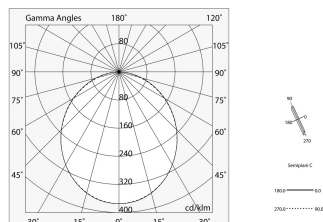

Novalux S.r.l. via Marzabotto, 2 40050 Funo di Argelato (BO) Italy
Tel: +39 051 860558 · Fax +39 051 6647859 · Mail: info@novalux.it · P.IVA 00536541204 · novalux.com
Bedrijf onderworpen aan beheer en coördinatie door SLV GmbH

Dit technische gegevensblad is eigendom van Novalux S.r.l., alle rechten voorbehouden. Novalux S.r.l. behoudt zich het recht voor om zonder voorafgaande kennisgeving wijzigingen aan te brengen.
Laatste update: 19/5/2025, 16:07:22