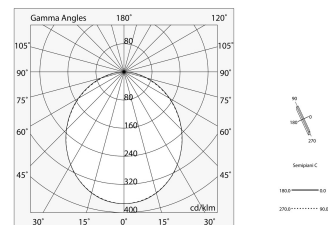

LUCKY EVO

100512.02 + 18742.99

LUCKY EVO: LED 25W DALI 4K NE L=1125 + LUCKY EVO: DIFF. OPALE PER L1125

novalux
ITALIAN LIGHTING DESIGN SINCE 1948

Funcities

Gebruik: Binnenshuis
Type installatie: OPBOUW WAND, INBOUW IN GIPSPLAAT, PENDEL, PLAFOND, RAIL
Emissie: DIRECT
Optiek: OPAAL
Kleur: ZWART
Dimmen: PUSH, DALI
Noodsituatie: NEEN
L: 1125mm
A: 52mm
H: 80mm
Made in: ITALY
Garantie: 5 jaar
Gewicht: 2.7kg

Technische gegevens

Echt apparaatvermogen: 28.5W
Armatuurlichtstroom: 2177lm
IP: 40
Isolatieklasse: I
Voedingsspanning: 220-240V 50/60Hz
SELV: Si

Bron

Lichtbron: LED
Vermogen bron: 25W
Bron lichtstroom: 3886lm
Temperatuurkleur: 4000K
CRI: >80
Tolerantie kleur: 3 Step MacAdam
LED levensduur: 50000h L80 B20

Voldoening

CEI EN 60598-1:2015 + A11:2009. IEC 60598-2:2015 2-1, 2-2

Normen

Fotobiologisch risico: RISICOGROEP 0Gecertificeerd apparaat in een RISICOVRIJE GROEP, in overeenstemming met de normen CEI EN 62471:2010-01, IEC TR 62778:2014.
CAM edilizia (CAM constructie): In overeenstemming met CAM EDILIZIA Ministerieel besluit 23 juni 2022 n.256.

[LUCKY EVO: Bekijk meer informatie over het product](#)

Novalux S.r.l. via Marzabotto, 2 40050 Funo di Argelato (BO) Italy
Tel: +39 051 860558 · Fax +39 051 6647859 · Mail: info@novalux.it · P.IVA 00536541204 · novalux.com
Bedrijf onderworpen aan beheer en coördinatie door SLV GmbH

Dit technische gegevensblad is eigendom van Novalux S.r.l., alle rechten voorbehouden. Novalux S.r.l. behoudt zich het recht voor om zonder voorafgaande kennisgeving wijzigingen aan te brengen.
Laatste update: 6/8/2025, 16:24:30