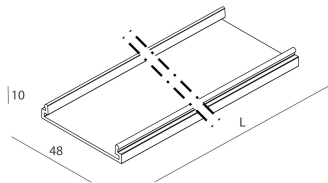

Novalux S.r.l. via Marzabotto, 2 40050 Funo di Argelato (BO) Italy
Tel: +39 051 860558 · Fax +39 051 6647859 · Mail: info@novalux.it · P.IVA 00536541204 · novalux.com
Bedrijf onderworpen aan beheer en coördinatie door SLV GmbH

Dit technische gegevensblad is eigendom van Novalux S.r.l., alle rechten voorbehouden. Novalux S.r.l. behoudt zich het recht voor om zonder voorafgaande kennisgeving wijzigingen aan te brengen.
Laatste update: 6/8/2025, 16:24:30