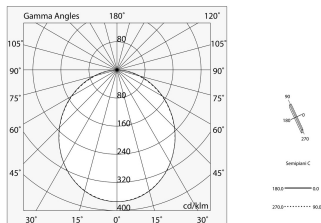

Novalux S.r.l. via Marzabotto, 2 40050 Funo di Argelato (BO) Italy
Tel: +39 051 860558 · Fax +39 051 6647859 · Mail: info@novalux.it · P.IVA 00536541204 · novalux.com
Bedrijf onderworpen aan beheer en coördinatie door SLV GmbH

Dit technische gegevensblad is eigendom van Novalux S.r.l., alle rechten voorbehouden. Novalux S.r.l. behoudt zich het recht voor om zonder voorafgaande kennisgeving wijzigingen aan te brengen.
Laatste update: 6/8/2025, 16:24:30