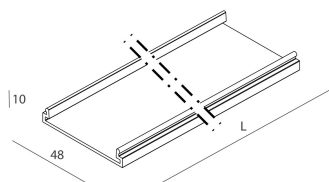

Novalux S.r.l. via Marzabotto, 2 40050 Funo di Argelato (BO) Italy
Tel: +39 051 860558 · Fax +39 051 6647859 · Mail: info@novalux.it · P.IVA 00536541204 · novalux.com
Bedrijf onderworpen aan beheer en coördinatie door SLV GmbH

Dit technische gegevensblad is eigendom van Novalux S.r.l., alle rechten voorbehouden. Novalux S.r.l. behoudt zich het recht voor om zonder voorafgaande kennisgeving wijzigingen aan te brengen.
Laatste update: 9/6/2026, 23:34:02