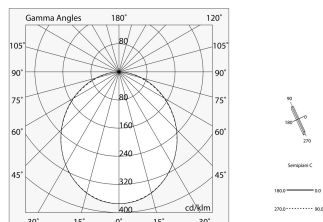

Novalux S.r.l. via Marzabotto, 2 40050 Funo di Argelato (BO) Italy
Tel: +39 051 860558 · Fax +39 051 6647859 · Mail: info@novalux.it · P.IVA 00536541204 · novalux.com
Bedrijf onderworpen aan beheer en coördinatie door SLV GmbH

Dit technische gegevensblad is eigendom van Novalux S.r.l., alle rechten voorbehouden. Novalux S.r.l. behoudt zich het recht voor om zonder voorafgaande kennisgeving wijzigingen aan te brengen.
Laatste update: 9/6/2026, 23:34:02