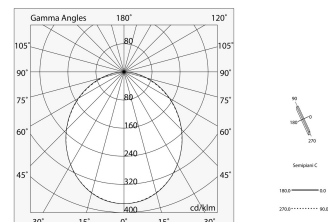

## Funcities

Gebruik: Binnenshuis  
Type installatie: OPBOUW WAND, INBOUW IN GIPSPLAAT, PENDEL, PLAFOND, RAIL  
Emissie: DIRECT  
Optiek: OPAAL  
Kleur: ZWART  
Dimmen: PUSH, DALI  
Noodsituatie: NEEN  
L: 1125mm  
A: 52mm  
H: 80mm  
Made in: ITALY  
Garantie: 5 jaar  
Gewicht: 2.7kg