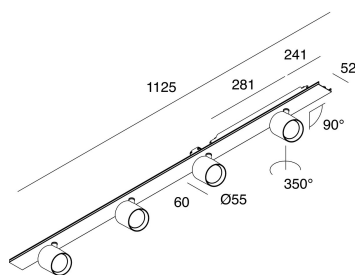

LUCKY EVO B

1002H6.01

novalux
ITALIAN LIGHTING DESIGN SINCE 1948

Funcities

Gebruik: Binnenshuis
Type installatie: PENDEL
Emissie: DIRECT/INDIRECT
Optiek: SPOT
Lichtbundel: 34°
Kleur: WIT
Dimmen: DALI
Noodsituatie: NEEN
L: 1125mm
A: Ø63mm
H: 65mm
Made in: ITALY
Garantie: 5 jaar
Gewicht: 1.8kg

Technische gegevens

Echt apparaatvermogen: 55.7W
Armatuurlichtstroom: 4928lm
IP: 20
Isolatieklasse: I
Voedingsspanning: 220-240V 50/60Hz
SELV: Si

Bron

Lichtbron: LED
Vermogen bron: 4X12W
Bron lichtstroom: 6080lm
Temperatuurkleur: 4000K
CRI: >90
Tolerantie kleur: 3 Step MacAdam
LED levensduur: 50000h L80 B20