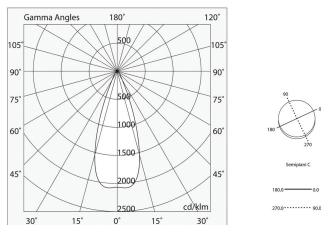

LUCKY EVO B

1002H6.01

novalux
ITALIAN LIGHTING DESIGN SINCE 1948

Funcities

Gebruik: Binnenshuis
Type installatie: PENDEL
Emissie: DIRECT/INDIRECT
Optiek: SPOT
Lichtbundel: 34°
Kleur: WIT
Dimmen: DALI
Noodsituatie: NEEN
L: 1125mm
A: Ø63mm
H: 65mm
Made in: ITALY
Garantie: 5 jaar
Gewicht: 1.8kg