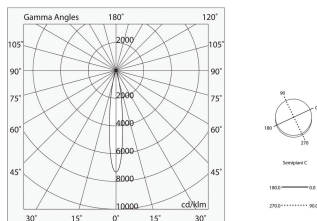

Voldoening

CEI EN 60598-1:2015 + A11:2009. IEC 60598-2:2015 2-1

Normen

Fotobiologisch risico: RISICOGROEP 1Apparatuur gecertificeerd in GROEP RG1 - Risicogroep 1 (laag) - Afwezigheid van gevaar door een beperking van de emissie van straling die inherent is aan het product in overeenstemming met CEI EN 62471:2010-01, IEC TR 62778:2014.
CAM edilizia (CAM constructie): In overeenstemming met CAM EDILIZIA Ministerieel besluit 23 juni 2022 n.256.

[LUCKY EVO B: Bekijk meer informatie over het product](#)

Novalux S.r.l. via Marzabotto, 2 40050 Funo di Argelato (BO) Italy
Tel: +39 051 860558 · Fax +39 051 6647859 · Mail: info@novalux.it · P.IVA 00536541204 · novalux.com
Bedrijf onderworpen aan beheer en coördinatie door SLV GmbH

Dit technische gegevensblad is eigendom van Novalux S.r.l., alle rechten voorbehouden. Novalux S.r.l. behoudt zich het recht voor om zonder voorafgaande kennisgeving wijzigingen aan te brengen.
Laatste update: 6/8/2025, 16:07:48