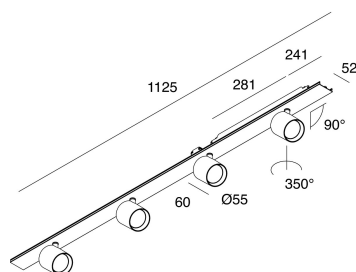

LUCKY EVO B

1002G6.02

novalux

ITALIAN LIGHTING DESIGN SINCE 1948

Funcities

Gebruik: Binnenshuis
Type installatie: PENDEL
Emissie: DIRECT/INDIRECT
Optiek: SPOT
Lichtbundel: 14°
Kleur: ZWART
Dimmen: ON/OFF
Noodsituatie: NEEN
L: 1125mm
A: Ø63mm
H: 65mm
Made in: ITALY
Garantie: 5 jaar
Gewicht: 1.8kg

Technische gegevens

Echt apparaatvermogen: 55.7W
Armatuurlichtstroom: 4220lm
IP: 20
Isolatieklasse: I
Voedingsspanning: 220-240V 50/60Hz
SELV: Si

Bron

Lichtbron: LED
Vermogen bron: 4X12W
Bron lichtstroom: 5500lm
Temperatuurkleur: 3000K
CRI: >90
Tolerantie kleur: 3 Step MacAdam
LED levensduur: 50000h L80 B20