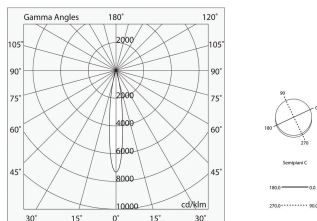

LUCKY EVO B

1002G6.01

novalux
ITALIAN LIGHTING DESIGN SINCE 1948

Funcities

Gebruik: Binnenshuis
Type installatie: PENDEL
Emissie: DIRECT/INDIRECT
Optiek: SPOT
Lichtbundel: 14°
Kleur: WIT
Dimmen: ON/OFF
Noodsituatie: NEEN
L: 1125mm
A: Ø63mm
H: 65mm
Made in: ITALY
Garantie: 5 jaar
Gewicht: 1.8kg