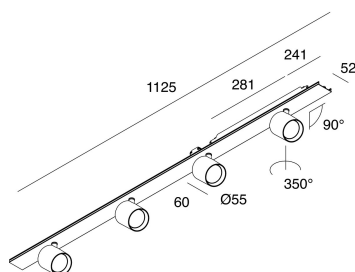

LUCKY EVO B

1002G6.01

novalux
ITALIAN LIGHTING DESIGN SINCE 1948

Funcities

Gebruik: Binnenshuis
Type installatie: PENDEL
Emissie: DIRECT/INDIRECT
Optiek: SPOT
Lichtbundel: 14°
Kleur: WIT
Dimmen: ON/OFF
Noodsituatie: NEEN
L: 1125mm
A: Ø63mm
H: 65mm
Made in: ITALY
Garantie: 5 jaar
Gewicht: 1.8kg

Technische gegevens

Echt apparaatvermogen: 55.7W
Armatuurlichtstroom: 4220lm
IP: 20
Isolatieklasse: I
Voedingsspanning: 220-240V 50/60Hz
SELV: Si

Bron

Lichtbron: LED
Vermogen bron: 4X12W
Bron lichtstroom: 5500lm
Temperatuurkleur: 3000K
CRI: >90
Tolerantie kleur: 3 Step MacAdam
LED levensduur: 50000h L80 B20