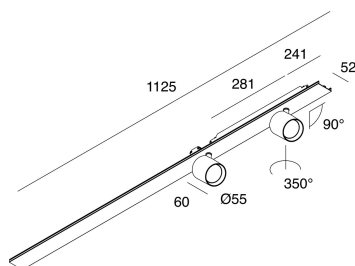

LUCKY EVO B

1002G3.02

novalux

ITALIAN LIGHTING DESIGN SINCE 1948

Funcities

Gebruik: Binnenshuis
Type installatie: PENDEL
Emissie: DIRECT/INDIRECT
Optiek: SPOT
Lichtbundel: 34°
Kleur: ZWART
Dimmen: ON/OFF
Noodsituatie: NEEN
L: 1125mm
A: Ø63mm
H: 65mm
Made in: ITALY
Garantie: 5 jaar
Gewicht: 1.5kg

Technische gegevens

Echt apparaatvermogen: 29W
Armatuurlichtstroom: 2464lm
IP: 20
Isolatieklasse: I
Voedingsspanning: 220-240V 50/60Hz
SELV: Si

Bron

Lichtbron: LED
Vermogen bron: 2X12W
Bron lichtstroom: 3040lm
Temperatuurkleur: 4000K
CRI: >90
Tolerantie kleur: 3 Step MacAdam
LED levensduur: 50000h L80 B20