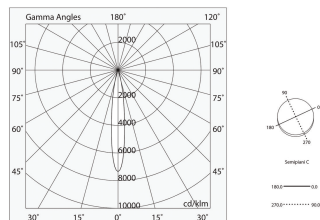

LUCKY EVO B

1002G3.02

novalux

ITALIAN LIGHTING DESIGN SINCE 1948

Funcities

Gebruik: Binnenshuis
Type installatie: PENDEL
Emissie: DIRECT/INDIRECT
Optiek: SPOT
Lichtbundel: 34°
Kleur: ZWART
Dimmen: ON/OFF
Noodsituatie: NEEN
L: 1125mm
A: Ø63mm
H: 65mm
Made in: ITALY
Garantie: 5 jaar
Gewicht: 1.5kg