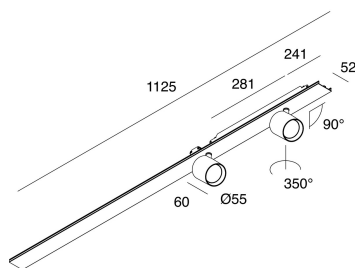

## Funcities

Gebruik: Binnenshuis  
Type installatie: PENDEL  
Emissie: DIRECT/INDIRECT  
Optiek: SPOT  
Lichtbundel: 14°  
Kleur: WIT  
Dimmen: PUSH  
Noodsituatie: NEEN  
L: 1125mm  
A: Ø63mm  
H: 65mm  
Made in: ITALY  
Garantie: 5 jaar  
Gewicht: 1.5kg

## Technische gegevens

Echt apparaatvermogen: 29W  
Armatuurlichtstroom: 2332lm  
IP: 20  
Isolatieklasse: I  
Voedingsspanning: 220-240V 50/60Hz  
SELV: Si