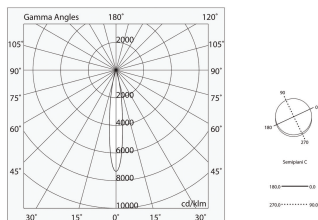

## Funcities

Gebruik: Binnenshuis  
Type installatie: PENDEL  
Emissie: DIRECT/INDIRECT  
Optiek: SPOT  
Lichtbundel: 14°  
Kleur: WIT  
Dimmen: PUSH  
Noodsituatie: NEEN  
L: 1125mm  
A: Ø63mm  
H: 65mm  
Made in: ITALY  
Garantie: 5 jaar  
Gewicht: 1.5kg