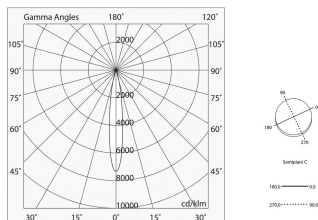

## Funcities

Gebruik: Binnenshuis  
Type installatie: PENDEL  
Emissie: DIRECT/INDIRECT  
Optiek: SPOT  
Lichtbundel: 34°  
Kleur: WIT  
Dimmen: ON/OFF  
Noodsituatie: NEEN  
L: 1125mm  
A: Ø63mm  
H: 65mm  
Made in: ITALY  
Garantie: 5 jaar  
Gewicht: 1.5kg