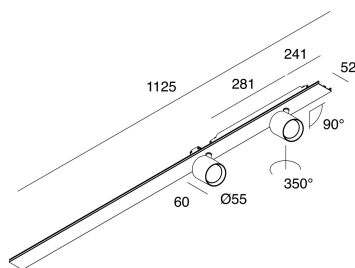

## Funcities

Gebruik: Binnenshuis  
Type installatie: PENDEL  
Emissie: DIRECT/INDIRECT  
Optiek: SPOT  
Lichtbundel: 34°  
Kleur: WIT  
Dimmen: ON/OFF  
Noodsituatie: NEEN  
L: 1125mm  
A: Ø63mm  
H: 65mm  
Made in: ITALY  
Garantie: 5 jaar  
Gewicht: 1.5kg

## Technische gegevens

Echt apparaatvermogen: 29W  
Armatuurlichtstroom: 2230lm  
IP: 20  
Isolatieklasse: I  
Voedingsspanning: 220-240V 50/60Hz  
SELV: Si