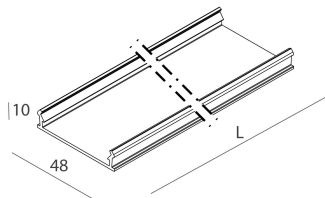

L: 2811mm

A: 48mm

H: 10mm

Made in: ITALY

Garantie: 5 jaar

Gewicht: 0.5kg

Technische gegevens

IP: 40