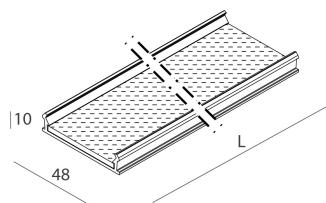

Novalux S.r.l. via Marzabotto, 2 40050 Funo di Argelato (BO) Italy
Tel: +39 051 860558 · Fax +39 051 6647859 · Mail: info@novalux.it · P.IVA 00536541204 · novalux.com
Bedrijf onderworpen aan beheer en coördinatie door SLV GmbH

Dit technische gegevensblad is eigendom van Novalux S.r.l., alle rechten voorbehouden. Novalux S.r.l. behoudt zich het recht voor om zonder voorafgaande kennisgeving wijzigingen aan te brengen.
Laatste update: 6/8/2025, 16:24:44