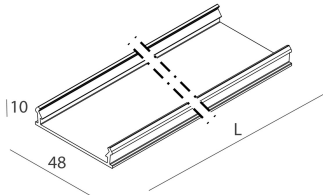

Novalux S.r.l. via Marzabotto, 2 40050 Funo di Argelato (BO) Italy
Tel: +39 051 860558 · Fax +39 051 6647859 · Mail: info@novalux.it · P.IVA 00536541204 · novalux.com
Bedrijf onderworpen aan beheer en coördinatie door SLV GmbH

Dit technische gegevensblad is eigendom van Novalux S.r.l., alle rechten voorbehouden. Novalux S.r.l. behoudt zich het recht voor om zonder voorafgaande kennisgeving wijzigingen aan te brengen.
Laatste update: 9/6/2026, 23:30:25