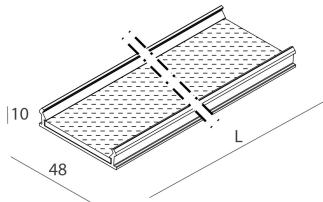

Novalux S.r.l. via Marzabotto, 2 40050 Funo di Argelato (BO) Italy
Tel: +39 051 860558 · Fax +39 051 6647859 · Mail: info@novalux.it · P.IVA 00536541204 · novalux.com
Bedrijf onderworpen aan beheer en coördinatie door SLV GmbH

Dit technische gegevensblad is eigendom van Novalux S.r.l., alle rechten voorbehouden. Novalux S.r.l. behoudt zich het recht voor om zonder voorafgaande kennisgeving wijzigingen aan te brengen.
Laatste update: 9/6/2026, 23:30:26