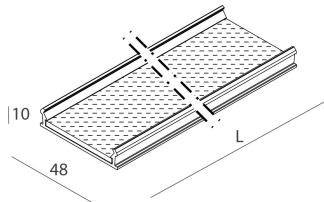

Novalux S.r.l. via Marzabotto, 2 40050 Funo di Argelato (BO) Italy
Tel: +39 051 860558 · Fax +39 051 6647859 · Mail: info@novalux.it · P.IVA 00536541204 · novalux.com
Bedrijf onderworpen aan beheer en coördinatie door SLV GmbH

Dit technische gegevensblad is eigendom van Novalux S.r.l., alle rechten voorbehouden. Novalux S.r.l. behoudt zich het recht voor om zonder voorafgaande kennisgeving wijzigingen aan te brengen.
Laatste update: 9/6/2026, 23:34:54