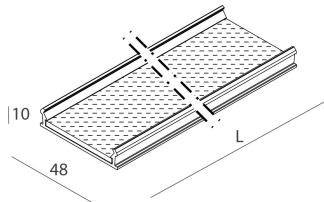

Novalux S.r.l. via Marzabotto, 2 40050 Funo di Argelato (BO) Italy
Tel: +39 051 860558 · Fax +39 051 6647859 · Mail: info@novalux.it · P.IVA 00536541204 · novalux.com
Bedrijf onderworpen aan beheer en coördinatie door SLV GmbH

Dit technische gegevensblad is eigendom van Novalux S.r.l., alle rechten voorbehouden. Novalux S.r.l. behoudt zich het recht voor om zonder voorafgaande kennisgeving wijzigingen aan te brengen.
Laatste update: 6/8/2025, 16:21:06