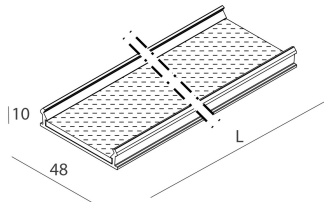

Novalux S.r.l. via Marzabotto, 2 40050 Funo di Argelato (BO) Italy
Tel: +39 051 860558 · Fax +39 051 6647859 · Mail: info@novalux.it · P.IVA 00536541204 · novalux.com
Bedrijf onderworpen aan beheer en coördinatie door SLV GmbH

Dit technische gegevensblad is eigendom van Novalux S.r.l., alle rechten voorbehouden. Novalux S.r.l. behoudt zich het recht voor om zonder voorafgaande kennisgeving wijzigingen aan te brengen.
Laatste update: 6/8/2025, 16:25:26