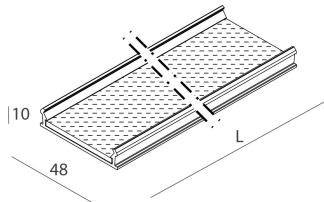

Novalux S.r.l. via Marzabotto, 2 40050 Funo di Argelato (BO) Italy
Tel: +39 051 860558 · Fax +39 051 6647859 · Mail: info@novalux.it · P.IVA 00536541204 · novalux.com
Bedrijf onderworpen aan beheer en coördinatie door SLV GmbH

Dit technische gegevensblad is eigendom van Novalux S.r.l., alle rechten voorbehouden. Novalux S.r.l. behoudt zich het recht voor om zonder voorafgaande kennisgeving wijzigingen aan te brengen.
Laatste update: 6/8/2025, 16:24:59