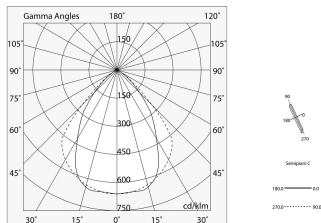

Novalux S.r.l. via Marzabotto, 2 40050 Funo di Argelato (BO) Italy
Tel: +39 051 860558 · Fax +39 051 6647859 · Mail: info@novalux.it · P.IVA 00536541204 · novalux.com
Bedrijf onderworpen aan beheer en coördinatie door SLV GmbH

Dit technische gegevensblad is eigendom van Novalux S.r.l., alle rechten voorbehouden. Novalux S.r.l. behoudt zich het recht voor om zonder voorafgaande kennisgeving wijzigingen aan te brengen.
Laatste update: 6/8/2025, 16:24:59