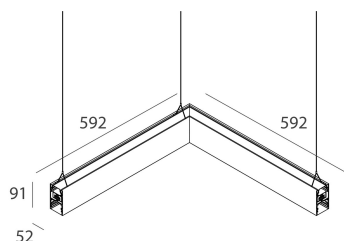

LUCKY EVO B

100290.02 + 1002E7.99

LUCKY EVO B:HF D/I ANG.50W L592 NE4KPUSH + LUCKY EVO B/C: ANG.2 DIF.TR.

novalux
ITALIAN LIGHTING DESIGN SINCE 1948

Funcities

Gebruik: Binnenshuis
Type installatie: PENDEL
Emissie: DIRECT/INDIRECT
Optiek: MICRO-PRISMATISCH
Kleur: ZWART
Dimmen: PUSH
Noodsituatie: NEEN
L: 592x592mm
A: 52mm
H: 91mm
Made in: ITALY
Garantie: 5 jaar
Gewicht: 3.5kg