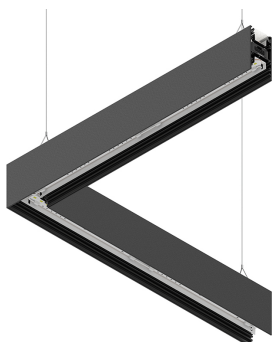

LUCKY EVO B

100290.02 + 1002E7.99

LUCKY EVO B:HF D/I ANG.50W L592 NE4KPUSH + LUCKY EVO B/C: ANG.2 DIF.TR.

novalux
ITALIAN LIGHTING DESIGN SINCE 1948

Funcities

Gebruik: Binnenshuis
Type installatie: PENDEL
Emissie: DIRECT/INDIRECT
Optiek: MICRO-PRISMATISCH
Kleur: ZWART
Dimmen: PUSH
Noodsituatie: NEEN
L: 592x592mm
A: 52mm
H: 91mm
Made in: ITALY
Garantie: 5 jaar
Gewicht: 3.5kg