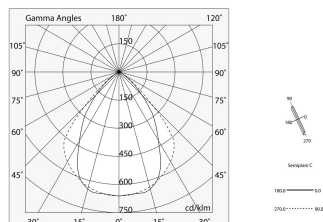

LUCKY EVO B

100290.01H + 1002E7.99

LUCKY EVO B:HF D/I ANG.50W L592 BI4KPUSH + LUCKY EVO B/C: ANG.2 DIF.TR.

novalux
ITALIAN LIGHTING DESIGN SINCE 1948

Funcities

Gebruik: Binnenshuis
Optiek: MICRO-PRISMATISCH
Noodsituatie: NEEN
L: 592x592mm
A: 48mm
H: 10mm
Made in: ITALY
Garantie: 5 jaar
Gewicht: 0.3kg

Technische gegevens

IP: 40
UGR: <19

Novalux S.r.l. via Marzabotto, 2 40050 Funo di Argelato (BO) Italy
Tel: +39 051 860558 · Fax +39 051 6647859 · Mail: info@novalux.it · P.IVA 00536541204 · novalux.com
Bedrijf onderworpen aan beheer en coördinatie door SLV GmbH

Dit technische gegevensblad is eigendom van Novalux S.r.l., alle rechten voorbehouden. Novalux S.r.l. behoudt zich het recht voor om zonder voorafgaande kennisgeving wijzigingen aan te brengen.
Laatste update: 6/8/2025, 16:21:02