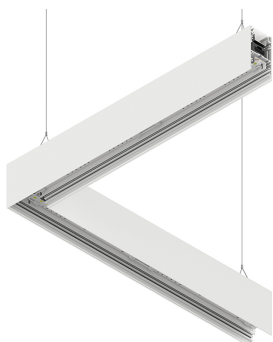

LUCKY EVO B

100290.01H + 1002E7.99

LUCKY EVO B:HF D/I ANG.50W L592 BI4KPUSH + LUCKY EVO B/C: ANG.2 DIF.TR.

novalux
ITALIAN LIGHTING DESIGN SINCE 1948

Funcities

Gebruik: Binnenshuis
Type installatie: PENDEL
Emissie: DIRECT/INDIRECT
Optiek: MICRO-PRISMATISCH
Kleur: WIT
Dimmen: PUSH
Noodsituatie: NEEN
L: 592x592mm
A: 52mm
H: 91mm
Made in: ITALY
Garantie: 5 jaar
Gewicht: 3.5kg