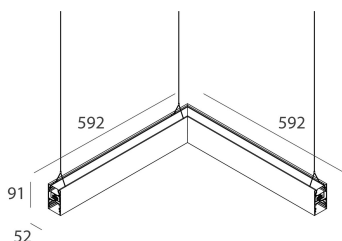

LUCKY EVO B

100290.01H + 1002E7.99

LUCKY EVO B:HF D/I ANG.50W L592 BI4KPUSH + LUCKY EVO B/C: ANG.2 DIF.TR.

novalux
ITALIAN LIGHTING DESIGN SINCE 1948

Funcities

Gebruik: Binnenshuis
Type installatie: PENDEL
Emissie: DIRECT/INDIRECT
Optiek: MICRO-PRISMATISCH
Kleur: WIT
Dimmen: PUSH
Noodsituatie: NEEN
L: 592x592mm
A: 52mm
H: 91mm
Made in: ITALY
Garantie: 5 jaar
Gewicht: 3.5kg