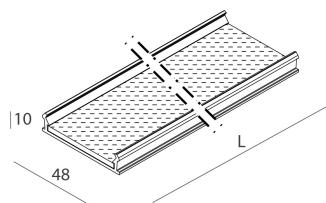

LUCKY EVO B

100290.01H + 1002E7.99

LUCKY EVO B:HF D/I ANG.50W L592 BI4KPUSH + LUCKY EVO B/C: ANG.2 DIF.TR.

novalux
ITALIAN LIGHTING DESIGN SINCE 1948

Funcities

Gebruik: Binnenshuis
Optiek: MICRO-PRISMATISCH
Noodsituatie: NEEN
L: 592x592mm
A: 48mm
H: 10mm
Made in: ITALY
Garantie: 5 jaar
Gewicht: 0.3kg

Technische gegevens

IP: 40
UGR: <19

Novalux S.r.l. via Marzabotto, 2 40050 Funo di Argelato (BO) Italy
Tel: +39 051 860558 · Fax +39 051 6647859 · Mail: info@novalux.it · P.IVA 00536541204 · novalux.com
Bedrijf onderworpen aan beheer en coördinatie door SLV GmbH

Dit technische gegevensblad is eigendom van Novalux S.r.l., alle rechten voorbehouden. Novalux S.r.l. behoudt zich het recht voor om zonder voorafgaande kennisgeving wijzigingen aan te brengen.
Laatste update: 6/8/2025, 16:21:02