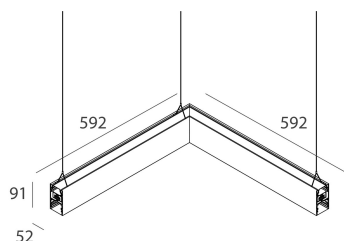

## Funcities

Gebruik: Binnenshuis  
Type installatie: PENDEL  
Emissie: DIRECT/INDIRECT  
Optiek: OPAAL  
Kleur: WIT  
Dimmen: PUSH  
Noodsituatie: NEEN  
L: 592x592mm  
A: 52mm  
H: 91mm  
Made in: ITALY  
Garantie: 5 jaar  
Gewicht: 3.5kg

## Funcities

Gebruik: Binnenshuis

Optiek: OPAAL

Noodsituatie: NEEN

L: 592x592mm

A: 48mm

H: 10mm

Made in: ITALY