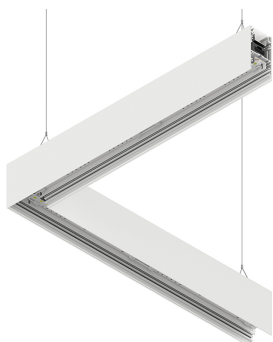

# LUCKY EVO B

100290.01H + 100252.99

LUCKY EVO B:HF D/I ANG.50W L592 BI4KPUSH + LUCKY EVO B/C: DIFF. OPALE PER

**novalux**  
ITALIAN LIGHTING DESIGN SINCE 1948

## Funcities

Gebruik: Binnenshuis  
Type installatie: PENDEL  
Emissie: DIRECT/INDIRECT  
Optiek: OPAAL  
Kleur: WIT  
Dimmen: PUSH  
Noodsituatie: NEEN  
L: 592x592mm  
A: 52mm  
H: 91mm  
Made in: ITALY  
Garantie: 5 jaar  
Gewicht: 3.5kg