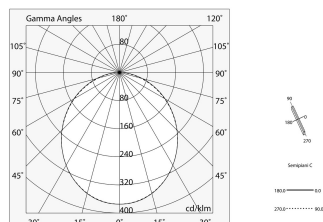

Novalux S.r.l. via Marzabotto, 2 40050 Funo di Argelato (BO) Italy
Tel: +39 051 860558 · Fax +39 051 6647859 · Mail: info@novalux.it · P.IVA 00536541204 · novalux.com
Bedrijf onderworpen aan beheer en coördinatie door SLV GmbH

Dit technische gegevensblad is eigendom van Novalux S.r.l., alle rechten voorbehouden. Novalux S.r.l. behoudt zich het recht voor om zonder voorafgaande kennisgeving wijzigingen aan te brengen.
Laatste update: 6/8/2025, 16:21:02