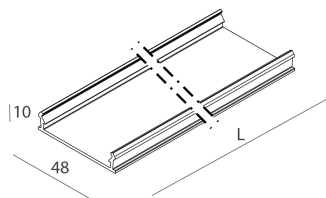

Novalux S.r.l. via Marzabotto, 2 40050 Funo di Argelato (BO) Italy
Tel: +39 051 860558 · Fax +39 051 6647859 · Mail: info@novalux.it · P.IVA 00536541204 · novalux.com
Bedrijf onderworpen aan beheer en coördinatie door SLV GmbH

Dit technische gegevensblad is eigendom van Novalux S.r.l., alle rechten voorbehouden. Novalux S.r.l. behoudt zich het recht voor om zonder voorafgaande kennisgeving wijzigingen aan te brengen.
Laatste update: 6/8/2025, 16:21:02