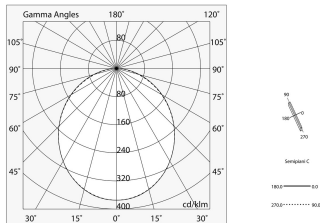

Novalux S.r.l. via Marzabotto, 2 40050 Funo di Argelato (BO) Italy
Tel: +39 051 860558 · Fax +39 051 6647859 · Mail: info@novalux.it · P.IVA 00536541204 · novalux.com
Bedrijf onderworpen aan beheer en coördinatie door SLV GmbH

Dit technische gegevensblad is eigendom van Novalux S.r.l., alle rechten voorbehouden. Novalux S.r.l. behoudt zich het recht voor om zonder voorafgaande kennisgeving wijzigingen aan te brengen.
Laatste update: 6/8/2025, 16:20:58