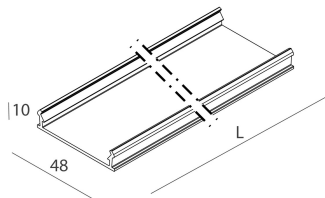

Novalux S.r.l. via Marzabotto, 2 40050 Funo di Argelato (BO) Italy
Tel: +39 051 860558 · Fax +39 051 6647859 · Mail: info@novalux.it · P.IVA 00536541204 · novalux.com
Bedrijf onderworpen aan beheer en coördinatie door SLV GmbH

Dit technische gegevensblad is eigendom van Novalux S.r.l., alle rechten voorbehouden. Novalux S.r.l. behoudt zich het recht voor om zonder voorafgaande kennisgeving wijzigingen aan te brengen.
Laatste update: 6/8/2025, 16:20:58