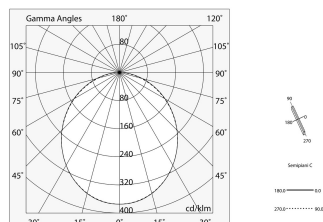

LUCKY EVO B

100283.02 + 100251.99

LUCKY EVO B:HF D/I 70W L1687 4KNE DALI + LUCKY EVO B/C: DIFF. OPALE PER L1687

novalux
ITALIAN LIGHTING DESIGN SINCE 1948

Funcities

Gebruik: Binnenshuis

Optiek: OPAAL

Noodsituatie: NEEN

L: 1687mm

A: 48mm

H: 10mm

Made in: ITALY

Garantie: 5 jaar

Gewicht: 0.2kg

Technische gegevens

IP: 40

Novalux S.r.l. via Marzabotto, 2 40050 Funo di Argelato (BO) Italy
Tel: +39 051 860558 · Fax +39 051 6647859 · Mail: info@novalux.it · P.IVA 00536541204 · novalux.com
Bedrijf onderworpen aan beheer en coördinatie door SLV GmbH

Dit technische gegevensblad is eigendom van Novalux S.r.l., alle rechten voorbehouden. Novalux S.r.l. behoudt zich het recht voor om zonder voorafgaande kennisgeving wijzigingen aan te brengen.
Laatste update: 6/8/2025, 16:25:06