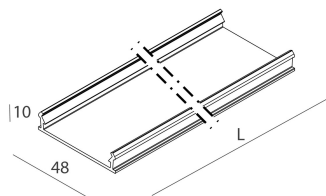

LUCKY EVO B

100283.02 + 100251.99

LUCKY EVO B:HF D/I 70W L1687 4KNE DALI + LUCKY EVO B/C: DIFF. OPALE PER L1687

novalux
ITALIAN LIGHTING DESIGN SINCE 1948

Funcities

Gebruik: Binnenshuis

Optiek: OPAAL

Noodsituatie: NEEN

L: 1687mm

A: 48mm

H: 10mm

Made in: ITALY

Garantie: 5 jaar

Gewicht: 0.2kg

Technische gegevens

IP: 40

Novalux S.r.l. via Marzabotto, 2 40050 Funo di Argelato (BO) Italy
Tel: +39 051 860558 · Fax +39 051 6647859 · Mail: info@novalux.it · P.IVA 00536541204 · novalux.com
Bedrijf onderworpen aan beheer en coördinatie door SLV GmbH

Dit technische gegevensblad is eigendom van Novalux S.r.l., alle rechten voorbehouden. Novalux S.r.l. behoudt zich het recht voor om zonder voorafgaande kennisgeving wijzigingen aan te brengen.
Laatste update: 6/8/2025, 16:25:06