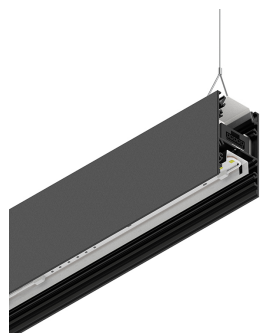

LUCKY EVO B

100278.02 + 1002E0.99

LUCKY EVO B:HF D/I 43W L1125 4KNE + LUCKY EVO B/C: DIFF.TRAS.+MICR.PER L1125

novalux
ITALIAN LIGHTING DESIGN SINCE 1948

Funcities

Gebruik: Binnenshuis
Type installatie: PENDEL
Emissie: DIRECT/INDIRECT
Optiek: MICRO-PRISMATISCH
Kleur: ZWART
Dimmen: ON/OFF
Noodsituatie: NEEN
L: 1125mm
A: 52mm
H: 91mm
Made in: ITALY
Garantie: 5 jaar
Gewicht: 4.217kg

Technische gegevens

Echt apparaatvermogen: 48.5W
Armatuurlichtstroom: 4179lm
Indirecte lichtstroom: 2226lm
IP: 40
Isolatieklasse: I
Voedingsspanning: 220-240V 50/60Hz
UGR: <19
SELV: Si

Bron

Lichtbron: LED
Vermogen bron: 43W
Bron lichtstroom: 6794lm
Temperatuurkleur: 4000K
CRI: >80
Tolerantie kleur: 3 Step MacAdam
LED levensduur: 50000h L80 B20