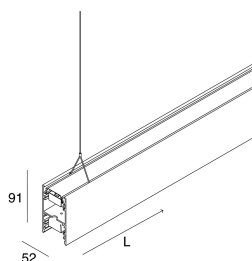

LUCKY EVO B

100278.02 + 1002E0.99

LUCKY EVO B:HF D/I 43W L1125 4KNE + LUCKY EVO B/C: DIFF.TRAS.+MICR.PER L1125

novalux
ITALIAN LIGHTING DESIGN SINCE 1948

Funcities

Gebruik: Binnenshuis
Type installatie: PENDEL
Emissie: DIRECT/INDIRECT
Optiek: MICRO-PRISMATISCH
Kleur: ZWART
Dimmen: ON/OFF
Noodsituatie: NEEN
L: 1125mm
A: 52mm
H: 91mm
Made in: ITALY
Garantie: 5 jaar
Gewicht: 4.217kg