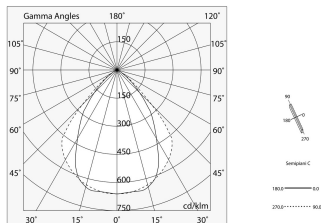

Novalux S.r.l. via Marzabotto, 2 40050 Funo di Argelato (BO) Italy
Tel: +39 051 860558 · Fax +39 051 6647859 · Mail: info@novalux.it · P.IVA 00536541204 · novalux.com
Bedrijf onderworpen aan beheer en coördinatie door SLV GmbH

Dit technische gegevensblad is eigendom van Novalux S.r.l., alle rechten voorbehouden. Novalux S.r.l. behoudt zich het recht voor om zonder voorafgaande kennisgeving wijzigingen aan te brengen.
Laatste update: 4/4/2025, 22:33:55