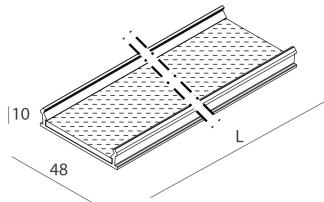

Novalux S.r.l. via Marzabotto, 2 40050 Funo di Argelato (BO) Italy
Tel: +39 051 860558 · Fax +39 051 6647859 · Mail: info@novalux.it · P.IVA 00536541204 · novalux.com
Bedrijf onderworpen aan beheer en coördinatie door SLV GmbH

Dit technische gegevensblad is eigendom van Novalux S.r.l., alle rechten voorbehouden. Novalux S.r.l. behoudt zich het recht voor om zonder voorafgaande kennisgeving wijzigingen aan te brengen.
Laatste update: 4/4/2025, 22:33:55