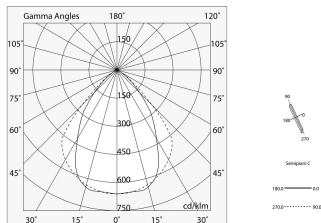

Novalux S.r.l. via Marzabotto, 2 40050 Funo di Argelato (BO) Italy
Tel: +39 051 860558 · Fax +39 051 6647859 · Mail: info@novalux.it · P.IVA 00536541204 · novalux.com
Bedrijf onderworpen aan beheer en coördinatie door SLV GmbH

Dit technische gegevensblad is eigendom van Novalux S.r.l., alle rechten voorbehouden. Novalux S.r.l. behoudt zich het recht voor om zonder voorafgaande kennisgeving wijzigingen aan te brengen.
Laatste update: 9/6/2026, 23:35:21