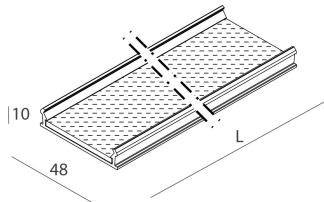

Novalux S.r.l. via Marzabotto, 2 40050 Funo di Argelato (BO) Italy
Tel: +39 051 860558 · Fax +39 051 6647859 · Mail: info@novalux.it · P.IVA 00536541204 · novalux.com
Bedrijf onderworpen aan beheer en coördinatie door SLV GmbH

Dit technische gegevensblad is eigendom van Novalux S.r.l., alle rechten voorbehouden. Novalux S.r.l. behoudt zich het recht voor om zonder voorafgaande kennisgeving wijzigingen aan te brengen.
Laatste update: 9/6/2026, 23:35:21