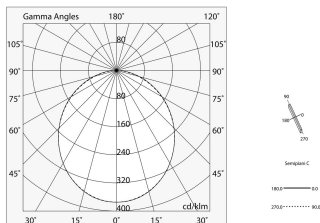

Novalux S.r.l. via Marzabotto, 2 40050 Funo di Argelato (BO) Italy
Tel: +39 051 860558 · Fax +39 051 6647859 · Mail: info@novalux.it · P.IVA 00536541204 · novalux.com
Bedrijf onderworpen aan beheer en coördinatie door SLV GmbH

Dit technische gegevensblad is eigendom van Novalux S.r.l., alle rechten voorbehouden. Novalux S.r.l. behoudt zich het recht voor om zonder voorafgaande kennisgeving wijzigingen aan te brengen.
Laatste update: 6/8/2025, 16:25:48