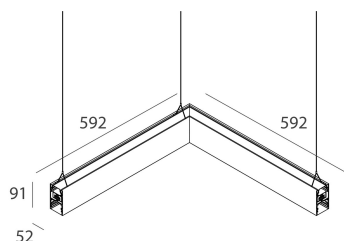

## Funcities

Gebruik: Binnenshuis  
Type installatie: PENDEL  
Emissie: DIRECT/INDIRECT  
Optiek: OPAAL  
Kleur: WIT  
Dimmen: ON/OFF  
Noodsituatie: NEEN  
L: 592x592mm  
A: 52mm  
H: 91mm  
Made in: ITALY  
Garantie: 5 jaar  
Gewicht: 4.5kg

## Funcities

Gebruik: Binnenshuis  
Optiek: OPAAL  
Noodsituatie: NEEN  
L: 592x592mm  
A: 48mm  
H: 10mm  
Made in: ITALY  
Garantie: 5 jaar  
Gewicht: 0.2kg