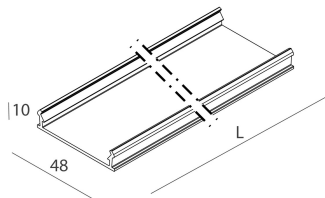

Novalux S.r.l. via Marzabotto, 2 40050 Funo di Argelato (BO) Italy
Tel: +39 051 860558 · Fax +39 051 6647859 · Mail: info@novalux.it · P.IVA 00536541204 · novalux.com
Bedrijf onderworpen aan beheer en coördinatie door SLV GmbH

Dit technische gegevensblad is eigendom van Novalux S.r.l., alle rechten voorbehouden. Novalux S.r.l. behoudt zich het recht voor om zonder voorafgaande kennisgeving wijzigingen aan te brengen.
Laatste update: 6/8/2025, 16:25:48