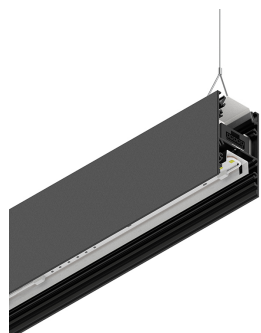

## Funcities

Gebruik: Binnenshuis  
Type installatie: PENDEL  
Emissie: DIRECT/INDIRECT  
Optiek: MICRO-PRISMATISCH  
Kleur: ZWART  
Dimmen: ON/OFF  
Noodsituatie: JA: AUTONOMIE 1U/OPLADEN 12U  
L: 1687mm  
A: 52mm  
H: 91mm  
Made in: ITALY  
Garantie: 5 jaar behalve batterij  
Gewicht: 6.8kg