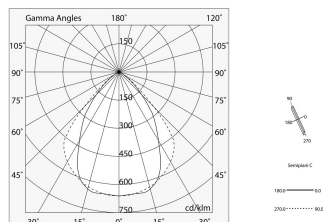

Novalux S.r.l. via Marzabotto, 2 40050 Funo di Argelato (BO) Italy
Tel: +39 051 860558 · Fax +39 051 6647859 · Mail: info@novalux.it · P.IVA 00536541204 · novalux.com
Bedrijf onderworpen aan beheer en coördinatie door SLV GmbH

Dit technische gegevensblad is eigendom van Novalux S.r.l., alle rechten voorbehouden. Novalux S.r.l. behoudt zich het recht voor om zonder voorafgaande kennisgeving wijzigingen aan te brengen.
Laatste update: 4/4/2025, 22:34:00