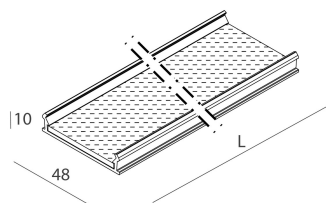

Novalux S.r.l. via Marzabotto, 2 40050 Funo di Argelato (BO) Italy
Tel: +39 051 860558 · Fax +39 051 6647859 · Mail: info@novalux.it · P.IVA 00536541204 · novalux.com
Bedrijf onderworpen aan beheer en coördinatie door SLV GmbH

Dit technische gegevensblad is eigendom van Novalux S.r.l., alle rechten voorbehouden. Novalux S.r.l. behoudt zich het recht voor om zonder voorafgaande kennisgeving wijzigingen aan te brengen.
Laatste update: 4/4/2025, 22:34:00