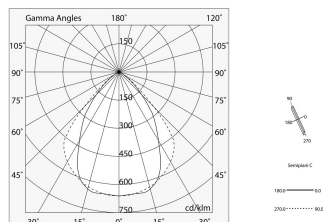

LUCKY EVO B

100273.01 + 1002E2.99

LUCKY EVO B:HF D/I 70W L1687 3KBI PUSH + LUCKY EVO B/C: DIFF.TRAS.+MICR.PER

novalux
ITALIAN LIGHTING DESIGN SINCE 1948

Funcities

Gebruik: Binnenshuis
Optiek: MICRO-PRISMATISCH
Noodsituatie: NEEN
L: 1687mm
A: 48mm
H: 10mm
Made in: ITALY
Garantie: 5 jaar
Gewicht: 0.5kg

Technische gegevens

IP: 40
UGR: <19

Novalux S.r.l. via Marzabotto, 2 40050 Funo di Argelato (BO) Italy
Tel: +39 051 860558 · Fax +39 051 6647859 · Mail: info@novalux.it · P.IVA 00536541204 · novalux.com
Bedrijf onderworpen aan beheer en coördinatie door SLV GmbH

Dit technische gegevensblad is eigendom van Novalux S.r.l., alle rechten voorbehouden. Novalux S.r.l. behoudt zich het recht voor om zonder voorafgaande kennisgeving wijzigingen aan te brengen.
Laatste update: 6/8/2025, 16:25:48