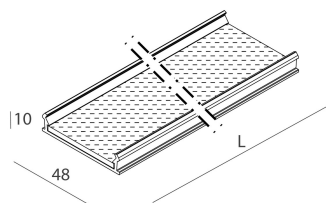

LUCKY EVO B

100273.01 + 1002E2.99

LUCKY EVO B:HF D/I 70W L1687 3KBI PUSH + LUCKY EVO B/C: DIFF.TRAS.+MICR.PER

novalux
ITALIAN LIGHTING DESIGN SINCE 1948

Funcities

Gebruik: Binnenshuis
Optiek: MICRO-PRISMATISCH
Noodsituatie: NEEN
L: 1687mm
A: 48mm
H: 10mm
Made in: ITALY
Garantie: 5 jaar
Gewicht: 0.5kg

Technische gegevens

IP: 40
UGR: <19

Novalux S.r.l. via Marzabotto, 2 40050 Funo di Argelato (BO) Italy
Tel: +39 051 860558 · Fax +39 051 6647859 · Mail: info@novalux.it · P.IVA 00536541204 · novalux.com
Bedrijf onderworpen aan beheer en coördinatie door SLV GmbH

Dit technische gegevensblad is eigendom van Novalux S.r.l., alle rechten voorbehouden. Novalux S.r.l. behoudt zich het recht voor om zonder voorafgaande kennisgeving wijzigingen aan te brengen.
Laatste update: 6/8/2025, 16:25:48