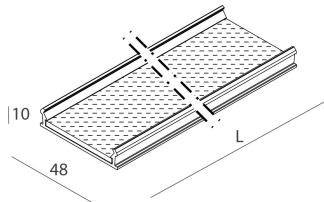

Novalux S.r.l. via Marzabotto, 2 40050 Funo di Argelato (BO) Italy
Tel: +39 051 860558 · Fax +39 051 6647859 · Mail: info@novalux.it · P.IVA 00536541204 · novalux.com
Bedrijf onderworpen aan beheer en coördinatie door SLV GmbH

Dit technische gegevensblad is eigendom van Novalux S.r.l., alle rechten voorbehouden. Novalux S.r.l. behoudt zich het recht voor om zonder voorafgaande kennisgeving wijzigingen aan te brengen.
Laatste update: 6/8/2025, 16:25:14