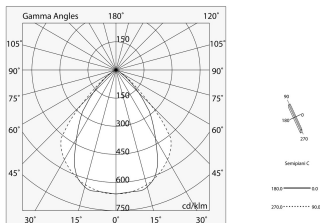

Novalux S.r.l. via Marzabotto, 2 40050 Funo di Argelato (BO) Italy
Tel: +39 051 860558 · Fax +39 051 6647859 · Mail: info@novalux.it · P.IVA 00536541204 · novalux.com
Bedrijf onderworpen aan beheer en coördinatie door SLV GmbH

Dit technische gegevensblad is eigendom van Novalux S.r.l., alle rechten voorbehouden. Novalux S.r.l. behoudt zich het recht voor om zonder voorafgaande kennisgeving wijzigingen aan te brengen.
Laatste update: 6/8/2025, 16:25:14