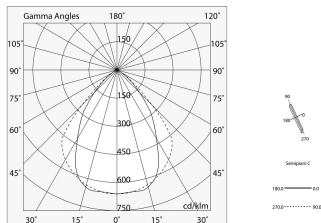

Novalux S.r.l. via Marzabotto, 2 40050 Funo di Argelato (BO) Italy
Tel: +39 051 860558 · Fax +39 051 6647859 · Mail: info@novalux.it · P.IVA 00536541204 · novalux.com
Bedrijf onderworpen aan beheer en coördinatie door SLV GmbH

Dit technische gegevensblad is eigendom van Novalux S.r.l., alle rechten voorbehouden. Novalux S.r.l. behoudt zich het recht voor om zonder voorafgaande kennisgeving wijzigingen aan te brengen.
Laatste update: 6/8/2025, 16:25:52