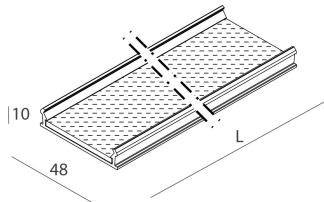

Novalux S.r.l. via Marzabotto, 2 40050 Funo di Argelato (BO) Italy
Tel: +39 051 860558 · Fax +39 051 6647859 · Mail: info@novalux.it · P.IVA 00536541204 · novalux.com
Bedrijf onderworpen aan beheer en coördinatie door SLV GmbH

Dit technische gegevensblad is eigendom van Novalux S.r.l., alle rechten voorbehouden. Novalux S.r.l. behoudt zich het recht voor om zonder voorafgaande kennisgeving wijzigingen aan te brengen.
Laatste update: 6/8/2025, 16:25:52