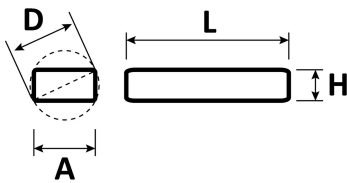

## Caratteristiche

Uso: Interno  
Dimmerazione: ON/OFF  
Emergenza: NO  
L: 215mm  
A: 115mm  
H: 50mm  
D: 126mm  
Garanzia: 3 anni  
Peso: 0.653kg

## Dati tecnici

Potenza reale apparecchio: 320W  
IP: 20  
Classe di isolamento: I  
Tensione di alimentazione: 220-240V 50/60Hz  
SELV: Sì

[Visualizza maggiori info sul prodotto](#)

Novalux S.r.l. via Marzabotto, 2 40050 Funo di Argelato (BO) Italy  
Tel: +39 051 860558 · Fax +39 051 6647859 · Mail: info@novalux.it · P.IVA 00536541204 · novalux.com  
Società soggetta ad attività di direzione e coordinamento da parte di SLV GmbH