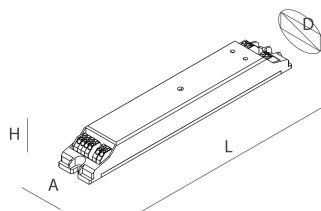

## Caratteristiche

Uso: Interno  
Dimmerazione: PUSH, DALI  
Emergenza: NO  
L: 189mm  
A: 30mm  
H: 21mm  
D: 37mm  
Made in: EU  
Garanzia: 5 anni  
Peso: 0.2kg