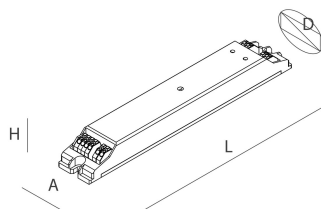

## Caratteristiche

Uso: Interno  
Dimmerazione: PUSH, DALI  
Emergenza: NO  
L: 189mm  
A: 30mm  
H: 21mm  
D: 37mm  
Made in: EU  
Garanzia: 5 anni  
Peso: 0.2kg