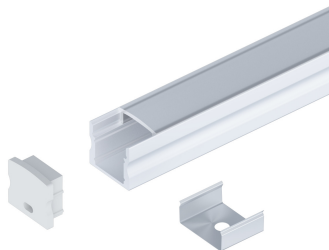

## Caratteristiche

Uso: Interno  
Tipo installazione: VELETTA, PLAFONE  
Emissione: DIRETTA  
Ottica: OPALE  
Colore: ANODIZZATO NATURALE  
L: 2000mm  
A: 17mm  
H: 16mm  
Garanzia: 5 anni  
Peso: 0.43kg