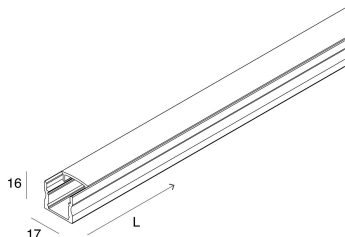

Novalux S.r.l. via Marzabotto, 2 40050 Funo di Argelato (BO) Italy
Tel: +39 051 860558 · Fax +39 051 6647859 · Mail: info@novalux.it · P.IVA 00536541204 · novalux.com
Società soggetta ad attività di direzione e coordinamento da parte di SLV GmbH

La presente scheda tecnica è di proprietà di Novalux S.r.l., tutti i diritti riservati. Novalux S.r.l. si riserva il diritto di apportare modifiche senza preavviso alcuno.
Ultimo aggiornamento: 8/4/2025, 10:17:23