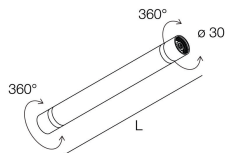

Dati tecnici

IP: 40
Classe di isolamento: III
Tensione di alimentazione: 48 Vdc
SELV: No

[LIMITLESS: Visualizza maggiori info sul prodotto](#)