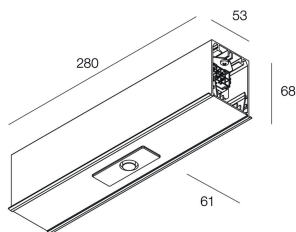

Dati tecnici

IP: 40
Classe di isolamento: I
SELV: No

[HERO PLUS C: Visualizza maggiori info sul prodotto](#)

Novalux S.r.l. via Marzabotto, 2 40050 Funo di Argelato (BO) Italy
Tel: +39 051 860558 · Fax +39 051 6647859 · Mail: info@novalux.it · P.IVA 00536541204 · novalux.com
Società soggetta ad attività di direzione e coordinamento da parte di SLV GmbH

La presente scheda tecnica è di proprietà di Novalux S.r.l., tutti i diritti riservati. Novalux S.r.l. si riserva il diritto di apportare modifiche senza preavviso alcuno.
Ultimo aggiornamento: 29/5/2026, 14:53:42