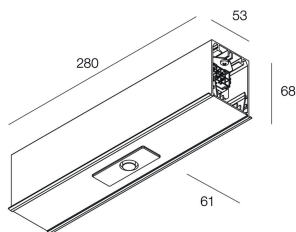

HERO PLUS C

114868.01

novalux
ITALIAN LIGHTING DESIGN SINCE 1948

Caratteristiche

Uso: Interno
Tipo installazione: INCASSO IN CARTONGESSO
Colore: BIANCO
Dimmerazione: DALI2
L: 280mm
A: 53mm
H: 69mm
Made in: ITALY
Garanzia: 5 anni
Peso: 0.75kg

Dati tecnici

IP: 40
Classe di isolamento: I
SELV: No

[HERO PLUS C: Visualizza maggiori info sul prodotto](#)

Novalux S.r.l. via Marzabotto, 2 40050 Funo di Argelato (BO) Italy
Tel: +39 051 860558 · Fax +39 051 6647859 · Mail: info@novalux.it · P.IVA 00536541204 · novalux.com
Società soggetta ad attività di direzione e coordinamento da parte di SLV GmbH

La presente scheda tecnica è di proprietà di Novalux S.r.l., tutti i diritti riservati. Novalux S.r.l. si riserva il diritto di apportare modifiche senza preavviso alcuno.
Ultimo aggiornamento: 29/5/2026, 14:53:42