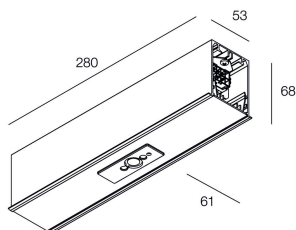

Dati tecnici

IP: 40
Classe di isolamento: I
SELV: No

[HERO PLUS C: Visualizza maggiori info sul prodotto](#)

Novalux S.r.l. via Marzabotto, 2 40050 Funo di Argelato (BO) Italy
Tel: +39 051 860558 · Fax +39 051 6647859 · Mail: info@novalux.it · P.IVA 00536541204 · novalux.com
Società soggetta ad attività di direzione e coordinamento da parte di SLV GmbH

La presente scheda tecnica è di proprietà di Novalux S.r.l., tutti i diritti riservati. Novalux S.r.l. si riserva il diritto di apportare modifiche senza preavviso alcuno.
Ultimo aggiornamento: 29/5/2026, 14:53:42