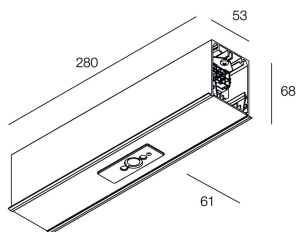

HERO PLUS C

114867.01

novalux
ITALIAN LIGHTING DESIGN SINCE 1948

Caratteristiche

Uso: Interno
Tipo installazione: INCASSO IN CARTONGESSO
Colore: BIANCO
Dimmerazione: DALI2
L: 280mm
A: 53mm
H: 69mm
Made in: ITALY
Garanzia: 5 anni
Peso: 0.75kg

Dati tecnici

IP: 40
Classe di isolamento: I
SELV: No

[HERO PLUS C: Visualizza maggiori info sul prodotto](#)

Novalux S.r.l. via Marzabotto, 2 40050 Funo di Argelato (BO) Italy
Tel: +39 051 860558 · Fax +39 051 6647859 · Mail: info@novalux.it · P.IVA 00536541204 · novalux.com
Società soggetta ad attività di direzione e coordinamento da parte di SLV GmbH

La presente scheda tecnica è di proprietà di Novalux S.r.l., tutti i diritti riservati. Novalux S.r.l. si riserva il diritto di apportare modifiche senza preavviso alcuno.
Ultimo aggiornamento: 29/5/2026, 14:53:42