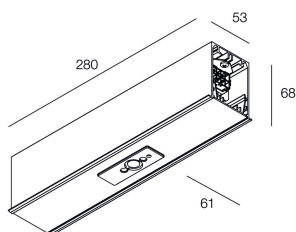

Novalux S.r.l. via Marzabotto, 2 40050 Funo di Argelato (BO) Italy
Tel: +39 051 860558 · Fax +39 051 6647859 · Mail: info@novalux.it · P.IVA 00536541204 · novalux.com
Società soggetta ad attività di direzione e coordinamento da parte di SLV GmbH

La presente scheda tecnica è di proprietà di Novalux S.r.l., tutti i diritti riservati. Novalux S.r.l. si riserva il diritto di apportare modifiche senza preavviso alcuno.
Ultimo aggiornamento: 29/5/2026, 14:53:42