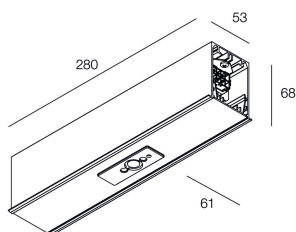

HERO PLUS C

114866.01

novalux
ITALIAN LIGHTING DESIGN SINCE 1948

Caratteristiche

Uso: Interno
Tipo installazione: INCASSO IN CARTONGESSO
Colore: BIANCO
Dimmerazione: DALI2
L: 280mm
A: 53mm
H: 69mm
Made in: ITALY
Garanzia: 5 anni
Peso: 1.5kg

Dati tecnici

IP: 40
Classe di isolamento: I
Tensione di alimentazione: 220-240V 50/60Hz
SELV: No

[HERO PLUS C: Visualizza maggiori info sul prodotto](#)

Novalux S.r.l. via Marzabotto, 2 40050 Funo di Argelato (BO) Italy
Tel: +39 051 860558 · Fax +39 051 6647859 · Mail: info@novalux.it · P.IVA 00536541204 · novalux.com
Società soggetta ad attività di direzione e coordinamento da parte di SLV GmbH

La presente scheda tecnica è di proprietà di Novalux S.r.l., tutti i diritti riservati. Novalux S.r.l. si riserva il diritto di apportare modifiche senza preavviso alcuno.
Ultimo aggiornamento: 29/5/2026, 14:53:42