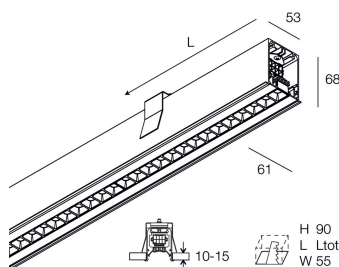

## Caratteristiche

Uso: Interno  
Tipo installazione: INCASSO IN CARTONGESSO  
Emissione: DIRETTA  
Ottica: MICRO OTTICHE  
Colore: BIANCO  
Dimmerazione: DALI2, PUSH  
Emergenza: NO  
L: 840mm  
A: 53mm  
H: 69mm  
Made in: ITALY  
Garanzia: 5 anni  
Peso: 2.4kg