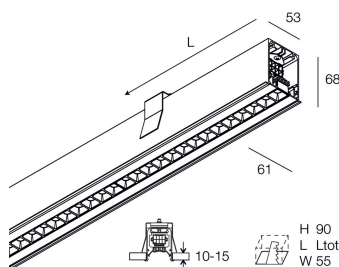

HERO PLUS C

114842.01

novalux
ITALIAN LIGHTING DESIGN SINCE 1948

Caratteristiche

Uso: Interno
Tipo installazione: INCASSO IN CARTONGESSO
Emissione: DIRETTA
Ottica: MICRO OTTICHE
Colore: BIANCO
Dimmerazione: ON/OFF
Emergenza: NO
L: 1400mm
A: 53mm
H: 69mm
Made in: ITALY
Garanzia: 5 anni
Peso: 4.2kg