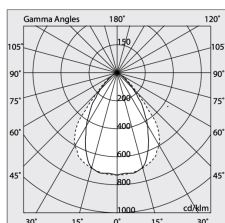

H: 6mm

Made in: ITALY

Garanzia: 5 anni

Peso: 0.4kg

Dati tecnici

IP: 40

UGR: <19

SELV: No