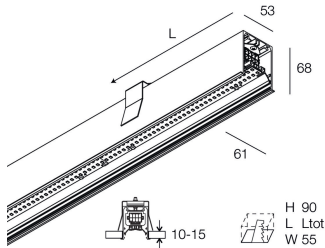

HERO PLUS C

114822.01 + 108912.99

HERO+C: EM 40W 2.7K 1680 DALI BIA + HERO: DIFF.MICROPRISM. PER 1680

novalux
ITALIAN LIGHTING DESIGN SINCE 1948

Caratteristiche

Uso: Interno
Tipo installazione: INCASSO IN CARTONGESSO
Emissione: DIRETTA
Ottica: MICROPRISMATIZZATO
Colore: BIANCO
Dimmerazione: DALI2, PUSH
Emergenza: Autonomia 1h/Ricarica 12h
L: 1680mm
A: 53mm
H: 69mm
Made in: ITALY
Garanzia: 5 anni eccetto batteria
Peso: 5.2kg

H: 6mm

Made in: ITALY

Garanzia: 5 anni

Peso: 0.4kg

Dati tecnici

IP: 40

UGR: <19

SELV: No