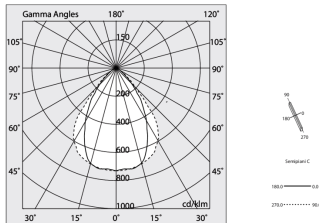

HERO PLUS C

114822.01 + 108912.99

HERO+C: EM 40W 2.7K 1680 DALI BIA + HERO: DIFF.MICROPRISM. PER 1680

novalux
ITALIAN LIGHTING DESIGN SINCE 1948

Caratteristiche

Uso: Interno
Tipo installazione: INCASSO IN CARTONGESSO
Emissione: DIRETTA
Ottica: MICROPRISMATIZZATO
Colore: BIANCO
Dimmerazione: DALI2, PUSH
Emergenza: Autonomia 1h/Ricarica 12h
L: 1680mm
A: 53mm
H: 69mm
Made in: ITALY
Garanzia: 5 anni eccetto batteria
Peso: 5.2kg

Dati tecnici

Potenza reale apparecchio: 44W
Flusso luminoso apparecchio: 4370lm
Flusso luminoso in emergenza: 10%
IP: 40
Classe di isolamento: I
N° Driver per prodotto: 1
Tensione di alimentazione: 220-240V 50/60Hz
UGR: <19
SELV: Sì

Sorgente

Sorgente luminosa: LED
Potenza sorgente: 40W
Flusso luminoso sorgente: 6228lm
Temperatura colore: 2700K
CRI: >90
Tolleranza colore: 3 Step MacAdam
LED lifespan: 50000h L90 B10

Conformità

CEI EN 60598-1:2021 + A11:2023, CEI EN 60598-2-1:2022, CEI EN 60598-2-2:2012, CEI EN 60598-2-22:2023

Norme

Rischio fotobiologico: GRUPPO RISCHIO 0 Apparecchio certificato in GRUPPO ESENTE DA RISCHI, in conformità alla normativa CEI EN 62471:2010-01, IEC TR 62778:2014.
CAM edilizia: CAM edilizia - Conforme al Decreto Ministeriale 23 giugno 2022 n.256 e 24 novembre 2025 n.256.

[HERO PLUS C: Visualizza maggiori info sul prodotto](#)

Novalux S.r.l. via Marzabotto, 2 40050 Funo di Argelato (BO) Italy
Tel: +39 051 860558 · Fax +39 051 6647859 · Mail: info@novalux.it · P.IVA 00536541204 · novalux.com
Società soggetta ad attività di direzione e coordinamento da parte di SLV GmbH

La presente scheda tecnica è di proprietà di Novalux S.r.l., tutti i diritti riservati. Novalux S.r.l. si riserva il diritto di apportare modifiche senza preavviso alcuno.
Ultimo aggiornamento: 29/5/2026, 15:40:39