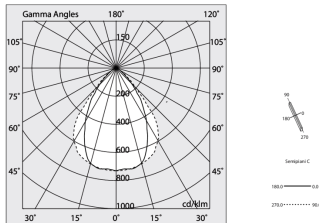

## Caratteristiche

Uso: Interno  
Tipo installazione: INCASSO IN CARTONGESSO  
Emissione: DIRETTA  
Ottica: MICROPRISMATIZZATO  
Colore: BIANCO  
Dimmerazione: ON/OFF  
Emergenza: Autonomia 1h/Ricarica 12h  
L: 1680mm  
A: 53mm  
H: 69mm  
Made in: ITALY  
Garanzia: 5 anni eccetto batteria  
Peso: 5.2kg