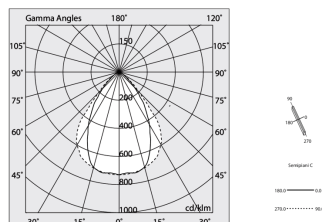

HERO PLUS C

114817.02 + 108911.99

HERO+C: 33W 4K 1400 DALI/PUSH NE + HERO: DIFF.MICROPRISM. PER 1400

novalux
ITALIAN LIGHTING DESIGN SINCE 1948

Caratteristiche

Uso: Interno
Tipo installazione: INCASSO IN CARTONGESSO
Emissione: DIRETTA
Optica: MICROPRISMATIZZATO
Colore: NERO
Dimmerazione: DALI2, PUSH
Emergenza: NO
L: 1400mm
A: 53mm
H: 69mm
Made in: ITALY
Garanzia: 5 anni
Peso: 3.5kg