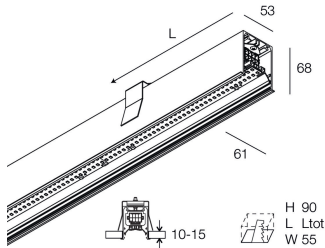

## Caratteristiche

Uso: Interno  
Tipo installazione: INCASSO IN CARTONGESSO  
Emissione: DIRETTA  
Ottica: OPALE TUTTA LUCE  
Colore: NERO  
Dimmerazione: DALI2, PUSH  
Emergenza: NO  
L: 1120mm  
A: 53mm  
H: 69mm  
Made in: ITALY  
Garanzia: 5 anni  
Peso: 2.8kg

## Caratteristiche

Ottica: OPALE TUTTA LUCE

L: 1120mm

A: 52.5mm

H: 15mm

Made in: ITALY

Garanzia: 5 anni

Peso: 0.13kg