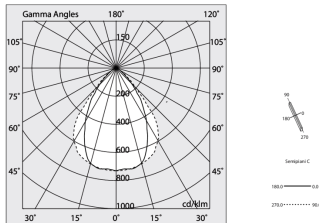

HERO PLUS C

114816.01 + 108910.99

HERO+C: 27W 4K 1120 DALI/PUSH BIA + HERO: DIFF.MICROPRISM. PER 1120

novalux
ITALIAN LIGHTING DESIGN SINCE 1948

Caratteristiche

Uso: Interno
Tipo installazione: INCASSO IN CARTONGESSO
Emissione: DIRETTA
Ottica: MICROPRISMATIZZATO
Colore: BIANCO
Dimmerazione: DALI2, PUSH
Emergenza: NO
L: 1120mm
A: 53mm
H: 69mm
Made in: ITALY
Garanzia: 5 anni
Peso: 2.8kg