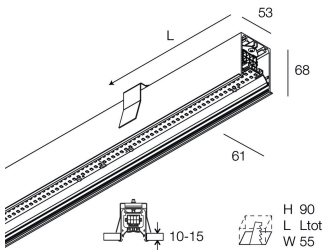

HERO PLUS C

114816.01 + 108910.99

HERO+C: 27W 4K 1120 DALI/PUSH BIA + HERO: DIFF.MICROPRISM. PER 1120

novalux
ITALIAN LIGHTING DESIGN SINCE 1948

Caratteristiche

Uso: Interno
Tipo installazione: INCASSO IN CARTONGESSO
Emissione: DIRETTA
Ottica: MICROPRISMATIZZATO
Colore: BIANCO
Dimmerazione: DALI2, PUSH
Emergenza: NO
L: 1120mm
A: 53mm
H: 69mm
Made in: ITALY
Garanzia: 5 anni
Peso: 2.8kg

H: 6mm

Made in: ITALY

Garanzia: 5 anni

Peso: 0.13kg

Dati tecnici

IP: 40

UGR: <19

SELV: No